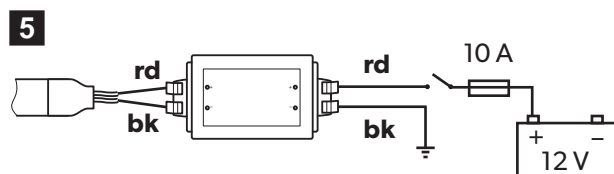

↗ DOMETIC

Dometic Light LK120