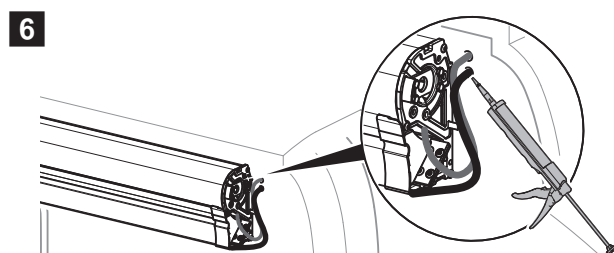

DE	EN	FR	ES	IT	
rd	Rot	Red	Rouge	Rojo	Rosso
bk	Schwarz	Black	Noir	Negro	Nero

NL	DA	SV	NO	FI	
rd	Rood	Rød	Röd	Rød	Punainen
bk	Zwart	Sort	Svart	Svart	Musta