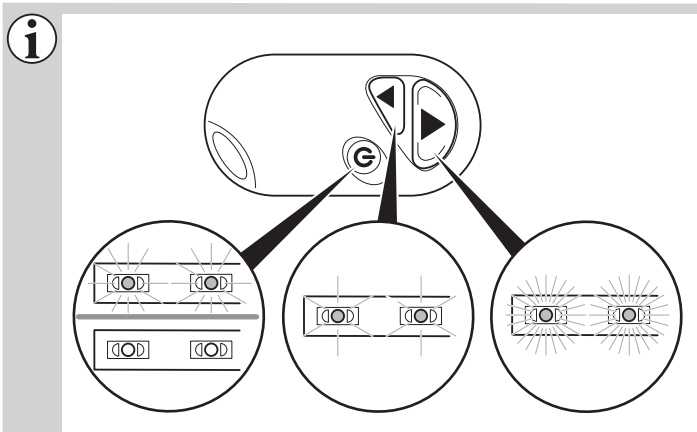

DE	EN	FR	ES	IT	
rd	Rot	Red	Rouge	Rojo	Rosso
bk	Schwarz	Black	Noir	Negro	Nero

NL	DA	SV	NO	FI	
rd	Rood	Rød	Röd	Rød	Punainen
bk	Zwart	Sort	Svart	Svart	Musta