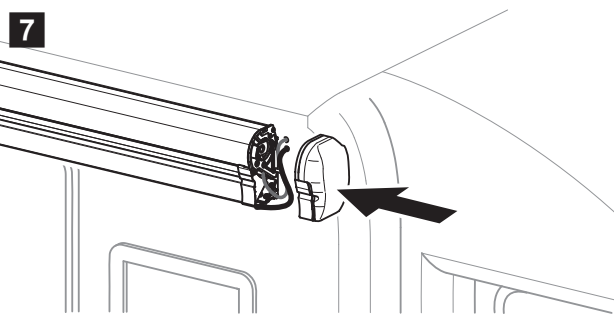

DE	EN	FR	ES	IT	
rd	Rot	Red	Rouge	Rojo	Rosso
bk	Schwarz	Black	Noir	Negro	Nero

NL	DA	SV	NO	FI	
rd	Rood	Rød	Röd	Rød	Punainen
bk	Zwart	Sort	Svart	Svart	Musta