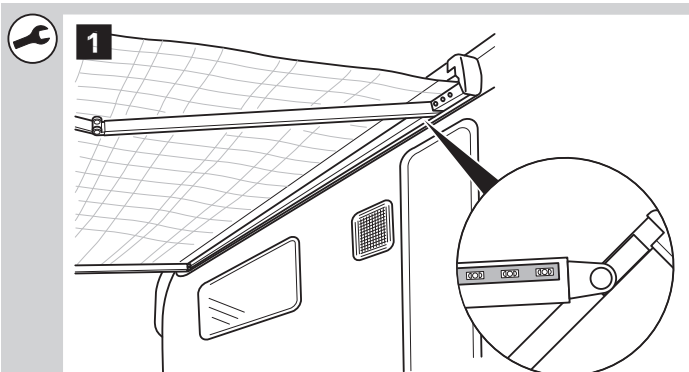

↗ DOMETIC

Dometic Light LK120

DE	EN	FR	ES	IT	
rd	Rot	Red	Rouge	Rojo	Rosso
bk	Schwarz	Black	Noir	Negro	Nero

NL	DA	SV	NO	FI	
rd	Rood	Rød	Röd	Rød	Punainen
bk	Zwart	Sort	Svart	Svart	Musta

EN Technical data

Input voltage:	9 – 16 V $\overline{=}$
Power:	3,6 W/m
Intensity of light:	240 lm/m
Cable length:	2x 5 m

DE Technische Daten

Eingangsspannung:	9 – 16 V $\overline{=}$
Leistung:	3,6 W/m
Beleuchtungsstärke:	240 lm/m
Kabellänge:	2x 5 m

FR Caractéristiques techniques

Tension d'entrée :	9 – 16 V $\overline{=}$
Puissance :	3,6 W/m
Intensité lumineuse :	240 lm/m
Longueur du câble :	2x 5 m

ES Datos técnicos

Tensión de entrada:	9 – 16 V $\overline{=}$
Utilidad:	3,6 W/m
Intensidad de iluminación:	240 lm/m
Longitud del cable:	2x 5 m

PT Dados técnicos

Tensão de entrada:	9 – 16 V $\overline{=}$
Potência:	3,6 W/m
Intensidade de iluminação:	240 lm/m
Comprimento do cabo:	2x 5 m