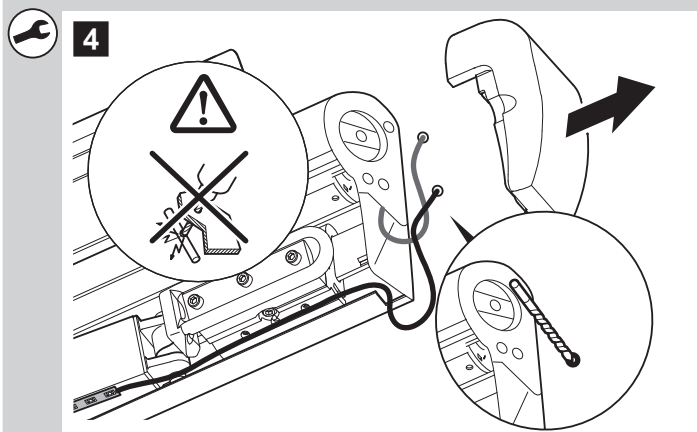

↗ DOMETIC

Dometic Light LK120