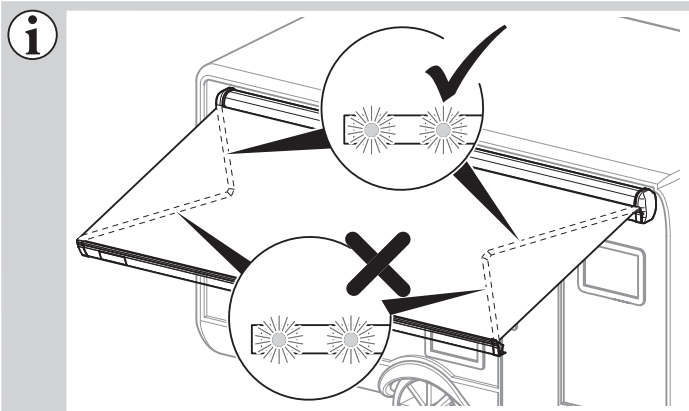

↗ DOMETIC

Dometic Light LK120

DE	EN	FR	ES	IT	
rd	Rot	Red	Rouge	Rojo	Rosso
bk	Schwarz	Black	Noir	Negro	Nero

NL	DA	SV	NO	FI	
rd	Rood	Rød	Röd	Rød	Punainen
bk	Zwart	Sort	Svart	Svart	Musta

EN Technical data

Input voltage:	9 – 16 V $\overline{=}$
Power:	3,6 W/m
Intensity of light:	240 lm/m
Cable length:	2x 5 m

DE Technische Daten

Eingangsspannung:	9 – 16 V $\overline{=}$
Leistung:	3,6 W/m
Beleuchtungsstärke:	240 lm/m
Kabellänge:	2x 5 m

FR Caractéristiques techniques

Tension d'entrée :	9 – 16 V $\overline{=}$
Puissance :	3,6 W/m
Intensité lumineuse :	240 lm/m
Longueur du câble :	2x 5 m

ES Datos técnicos

Tensión de entrada:	9 – 16 V $\overline{=}$
Utilidad:	3,6 W/m
Intensidad de iluminación:	240 lm/m
Longitud del cable:	2x 5 m

PT Dados técnicos

Tensão de entrada:	9 – 16 V $\overline{=}$
Potência:	3,6 W/m
Intensidade de iluminação:	240 lm/m
Comprimento do cabo:	2x 5 m

IT Specifiche tecniche

Tensione di ingresso:	9 – 16 V $\overline{=}$
Potenza:	3,6 W/m
Intensità di illuminazione:	240 lm/m
Lunghezza cavo:	2x 5 m

NL Technische gegevens

Ingangsspanning:	9 – 16 V $\overline{=}$
Vermogen:	3,6 W/m
Verlichtingssterkte:	240 lm/m
Kabellengte:	2x 5 m