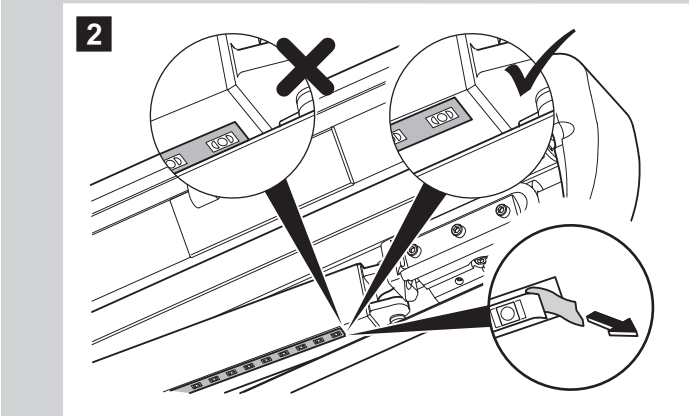

↗ DOMETIC

Dometic Light LK120