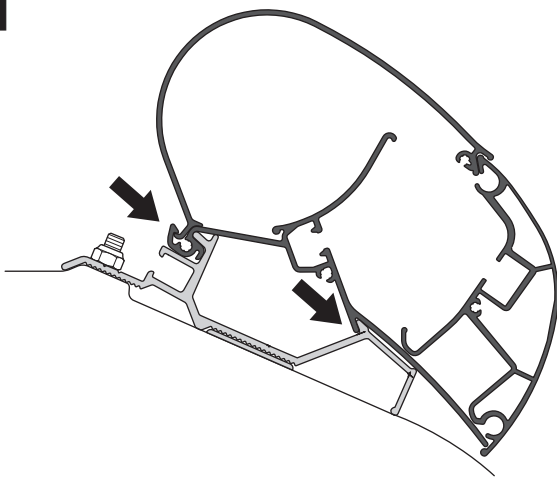

DOMETIC

PR2000, PR2500
PR-LMC+TEC-3PCS (Giottiline, Fendt)
 9103103922

L = 2,60 ... 5,50 m

L	X
2,60 m	1200 mm
3,00 m	1400 mm
3,25 m	1570 mm
3,50 m	
3,75 m	1800 mm
4,00 m	
4,50 m	2100 mm
5,00 m	
5,50 m	2400 mm

L = 6,00 m

1

2

3

4

5

6

7