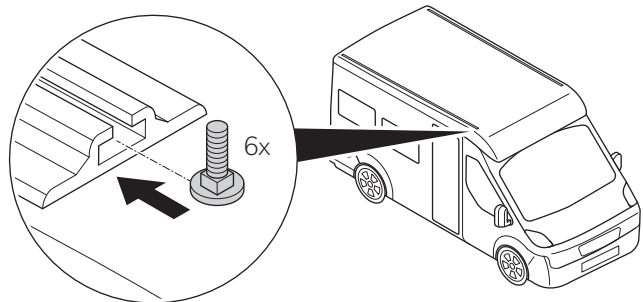

DOMETIC

PR2000, PR2500
PR-LMC+TEC-3PCS (Giottiline, Fendt)
 9103103922

L = 2,60 ... 5,50 m

L	X
2,60 m	1200 mm
3,00 m	1400 mm
3,25 m	1570 mm
3,50 m	
3,75 m	1800 mm
4,00 m	
4,50 m	2100 mm
5,00 m	
5,50 m	2400 mm

L = 6,00 m

1

2

3

4

5

6

7