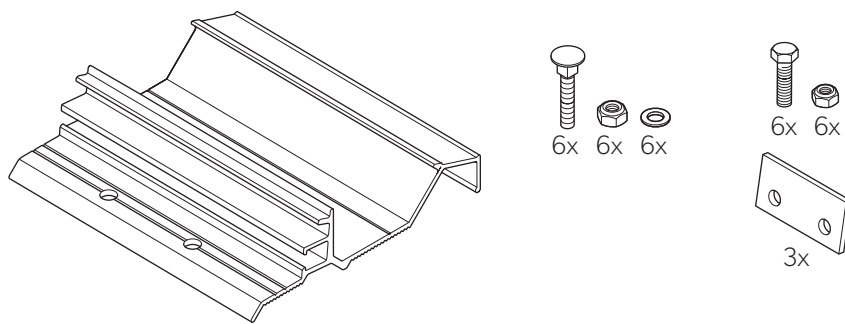

DOMETIC

PR2000, PR2500
PR-LMC+TEC-3PCS (Giottiline, Fendt)
 9103103922

L = 2,60 ... 5,50 m

L	X
2,60 m	1200 mm
3,00 m	1400 mm
3,25 m	1570 mm
3,50 m	
3,75 m	1800 mm
4,00 m	
4,50 m	2100 mm
5,00 m	
5,50 m	2400 mm

L = 6,00 m

1

2

3

4

5

6

7