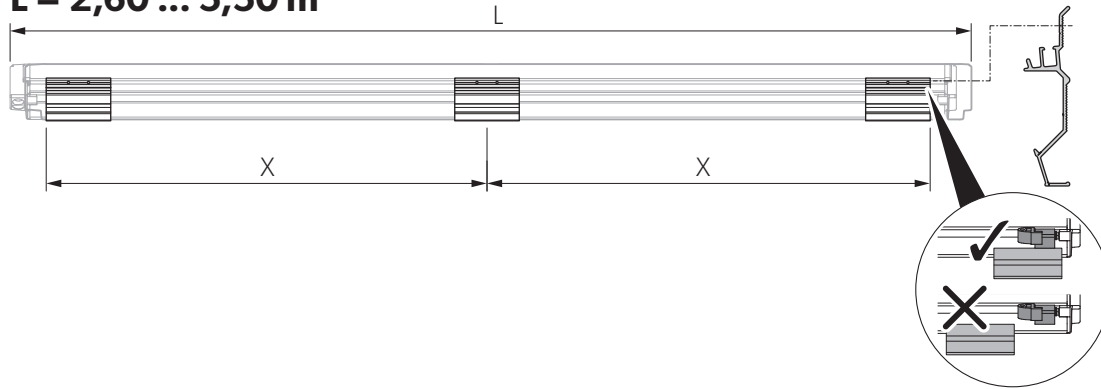

DOMETIC

PR2000, PR2500
PR-LMC+TEC-3PCS (Giottiline, Fendt)
 9103103922

L = 2,60 ... 5,50 m

L	X
2,60 m	1200 mm
3,00 m	1400 mm
3,25 m	1570 mm
3,50 m	
3,75 m	1800 mm
4,00 m	
4,50 m	2100 mm
5,00 m	
5,50 m	2400 mm

L = 6,00 m

1

2

3

4

5

6

7