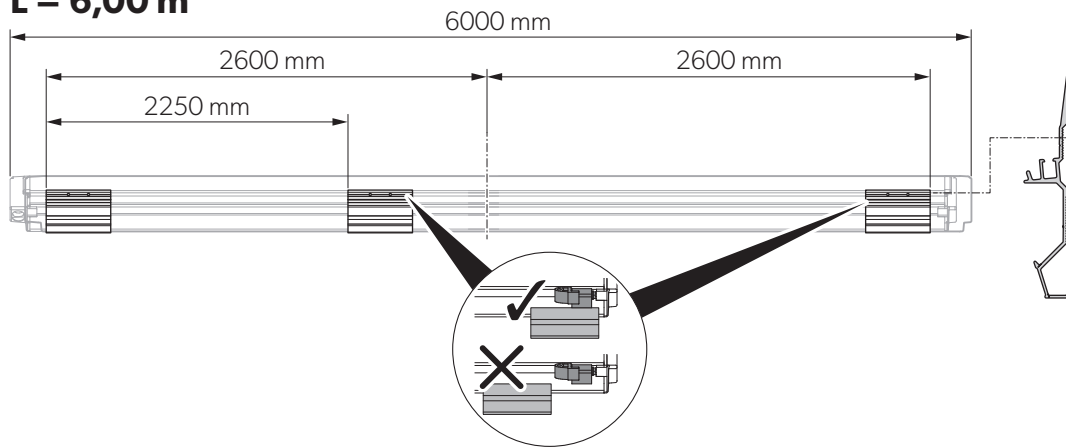

DOMETIC

PR2000, PR2500
PR-LMC+TEC-3PCS (Giottiline, Fendt)
 9103103922

L = 2,60 ... 5,50 m

L	X
2,60 m	1200 mm
3,00 m	1400 mm
3,25 m	1570 mm
3,50 m	
3,75 m	1800 mm
4,00 m	
4,50 m	2100 mm
5,00 m	
5,50 m	2400 mm

L = 6,00 m

1

2

3

4

5

6

7