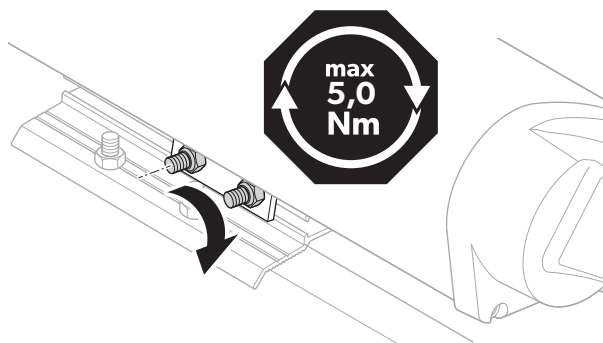

DOMETIC

PR2000, PR2500
PR-LMC+TEC-3PCS (Giottiline, Fendt)
 9103103922

L = 2,60 ... 5,50 m

L	X
2,60 m	1200 mm
3,00 m	1400 mm
3,25 m	1570 mm
3,50 m	
3,75 m	1800 mm
4,00 m	
4,50 m	2100 mm
5,00 m	
5,50 m	2400 mm

L = 6,00 m

1

2

3

4

5

6

7