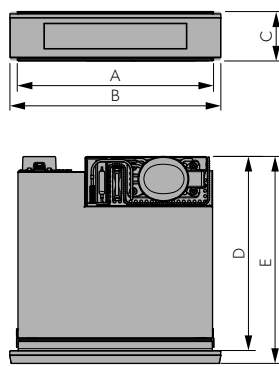

➔ **DOMETIC**

**DrawBar 5S, 5B, 5C**

SCOPE OF DELIVERY

**5B**

8 x ST4 x 13 mm  
4 x Ⓞ

**5C**

8 x ST4 x 13 mm  
4 x Ⓞ

**5S**

12 x ST4 x 13 mm  
4 x Ⓞ

**4450029908**

DIMENSIONS

	A	B	C	D	E
	mm	mm	mm	mm	mm
5S	548	—	139	541	—
5B	—	594	139	—	583
5C	—	594	139	—	583

**WARNING**

INSTALLATION NOTES

**5B / 5C only**

INSTALLATION