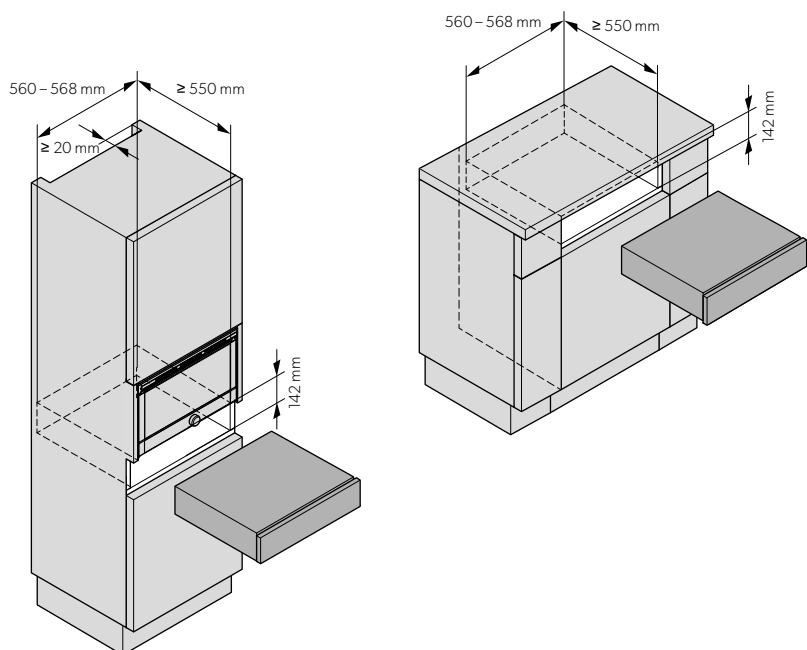

➔ **DOMETIC**

**DrawBar 5S, 5B, 5C**

SCOPE OF DELIVERY

**5B**

8 x ST4 x 13 mm  
4 x Ⓞ

**5C**

8 x ST4 x 13 mm  
4 x Ⓞ

**5S**

12 x ST4 x 13 mm  
4 x Ⓞ

**4450029908**

DIMENSIONS

	A	B	C	D	E
	mm	mm	mm	mm	mm
5S	548	—	139	541	—
5B	—	594	139	—	583
5C	—	594	139	—	583

**WARNING**

INSTALLATION NOTES

**5B / 5C only**

INSTALLATION