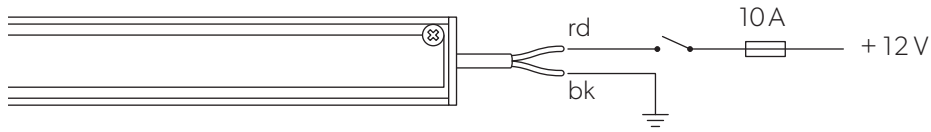

LED Strip Profile RV

9103103990 – 9103103993, 9103104022 – 9103104023, 9103104146 – 9103104147,
9103104175 – 9103104178, 9103104209 – 9103104210

| | EN | DE | FR | ES | PT | IT | NL | DA | SV | NO | FI | RU | PL | SK | CS | HU |
|----|-------|---------|-------|-------|----------|-------|-------|------|-------|-------|----------|---------|----------|---------|---------|--------|
| bk | Black | Schwarz | Noir | Negro | Preto | Nero | Zwart | Sort | Svart | Svart | Musta | Черный | Czarny | Čierna | Černá | Fekete |
| rd | Red | Rot | Rouge | Rojo | Vermelho | Rosso | Rood | Rød | Röd | Rød | Punainen | Красный | Czerwony | Červená | Červená | Piros |