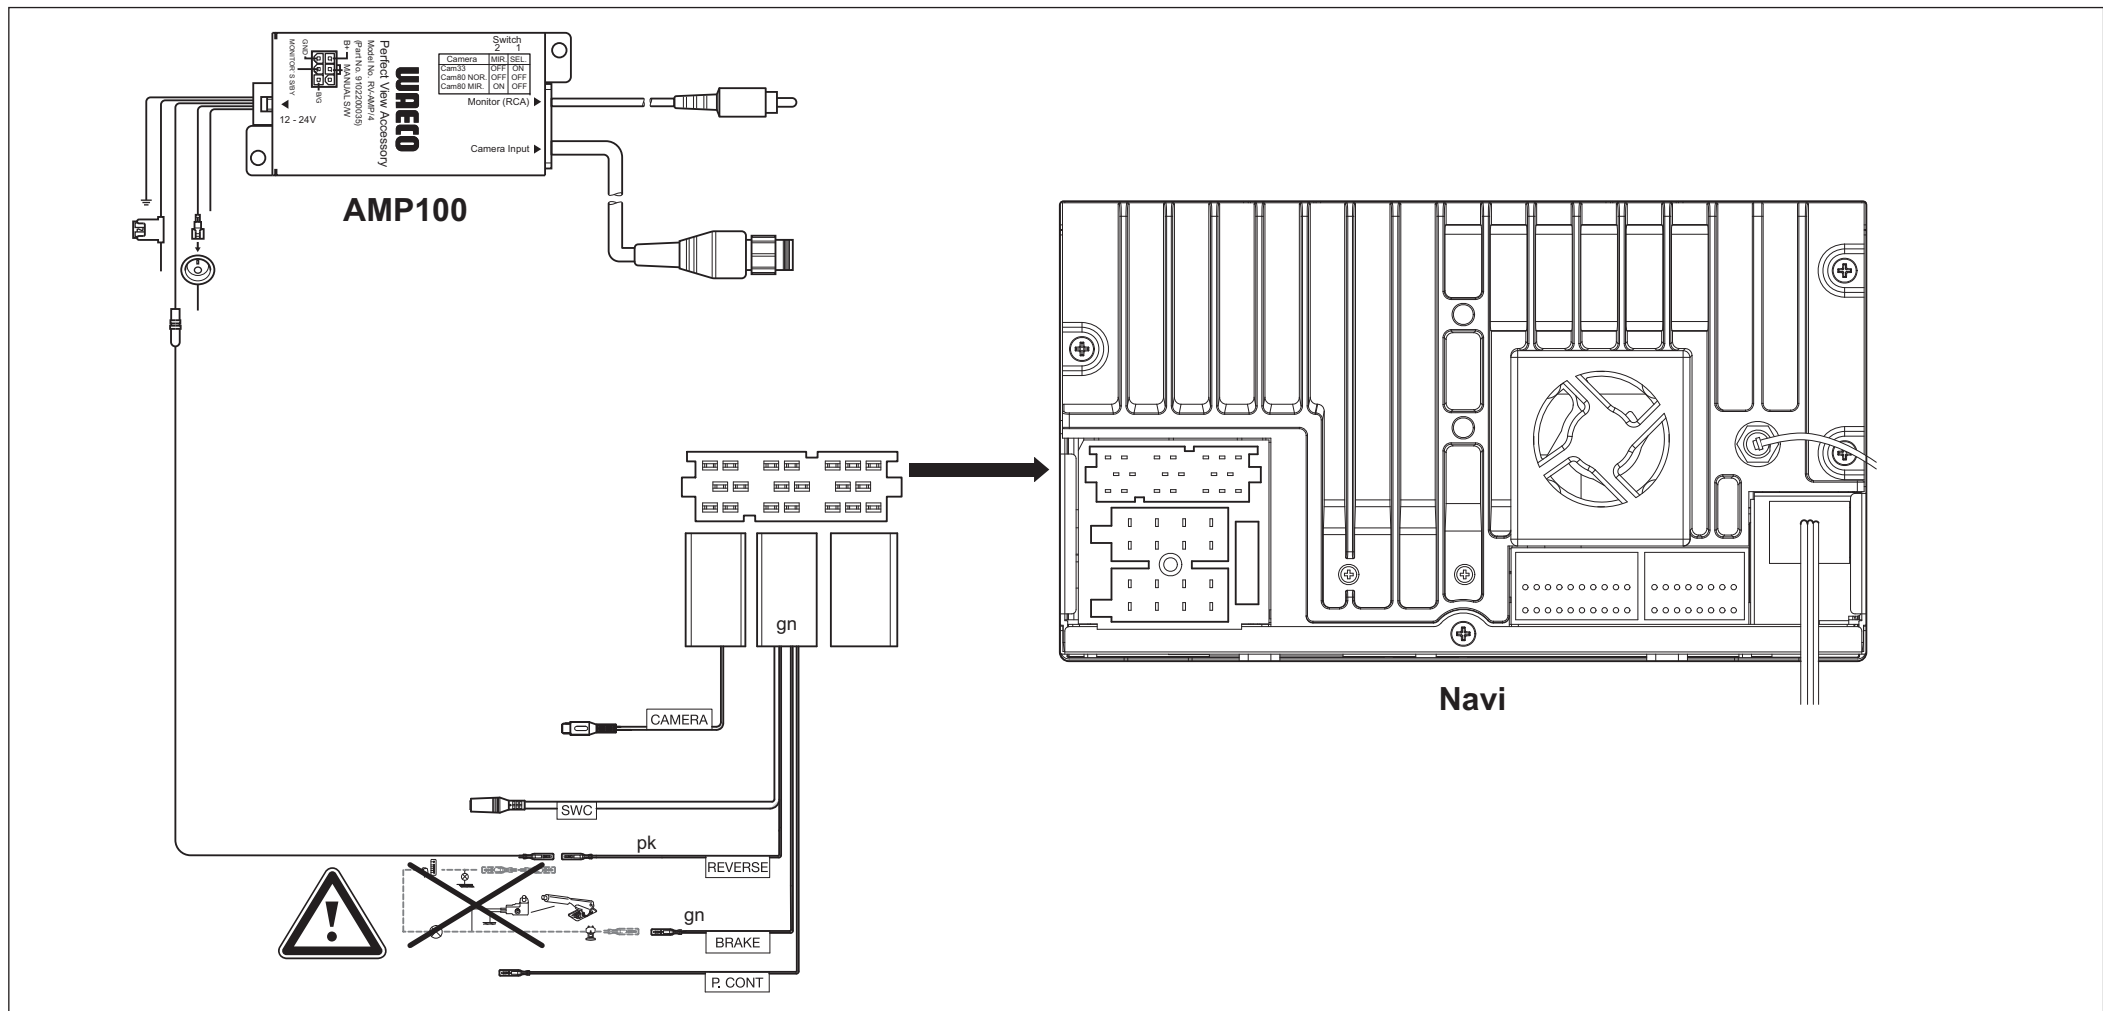

WAECO
by Dometic GROUP

AMP100 / Navi

Dometic WAECO International GmbH
Hollefeldstrasse 63
D-48282 Emsdetten
www.dometic-waeco.com

	DE	EN	FR	ES	IT	NL	DA	SV	NO	FI	PL	RU
gn	Grün	Green	Vert	Verde	Verde	Groen	Grøn	Grön	Grønn	Vihreä	Zielony	Серый
pk	Pink	Pink	Rosa	Rose	Rosa	Roze	Lyserøde	Rosa	Rosa	Pinkki	Różowy	Розовый
Navi	Navigationssystem	Navigation system	Système de navigation	Sistema de navegación	Sistema di navigazione	Navigatiesysteem	Navigationssystem	Navigationssystem	Navigasjonssystem	Navigointijärjestelmä	System nawigacji	Навигационная система