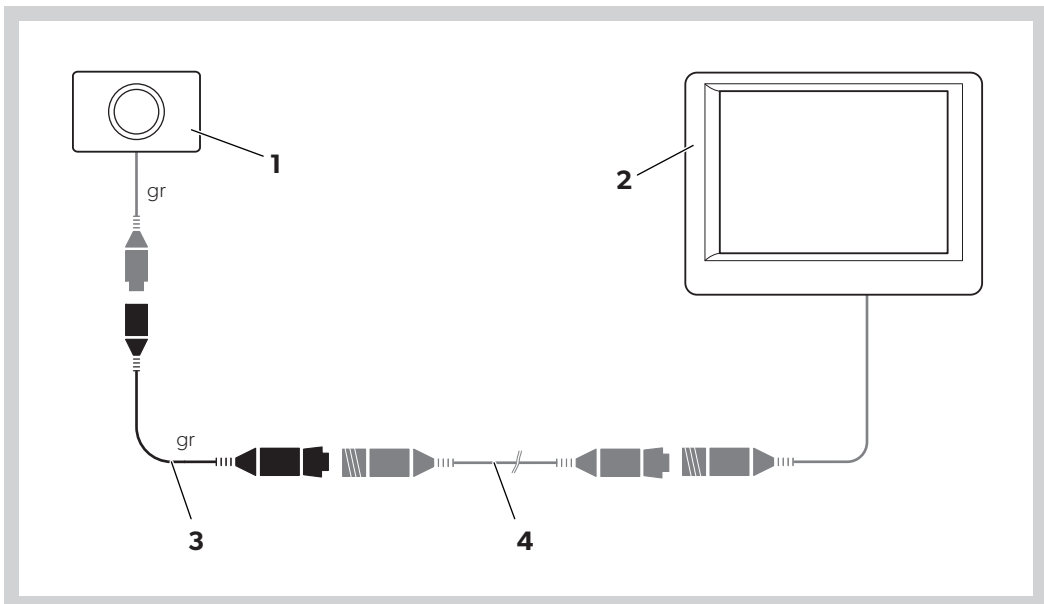

IT Legenda

gr = grigio

- 1 Telecamera
- 2 Monitor
- 3 Cavo adattatore
- 4 Cavo di sistema

NL Legenda

gr = grijs

- 1 Camera
- 2 Monitor
- 3 Adapterkabel
- 4 Systeemkabel

DA Forklaring

gr = grå

- 1 Kamera
- 2 Monitor
- 3 Adapterkabel
- 4 Systemkabel

SV Teckenförklaring

gr = grå

- 1 Kamera
- 2 Monitor
- 3 Adapterkabel
- 4 Systemkabel

NO Tegnforklaring

gr = grå
1 Kamera
2 Monitor
3 Adapterkabel
4 Systemkabel