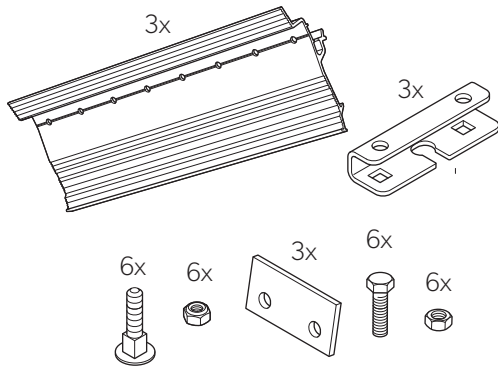

	PR2000	PR2500		
L	X	X		
3,00 m	2642 – 3018 mm	2642 – 2890 mm		
3,50 m	3132 – 3518 mm	3132 – 3390 mm		
3,75 m	3412 – 3768 mm	3412 – 3640 mm		
4,00 m	3592 – 4018 mm	3592 – 3880 mm		

1

2

3

DOMETIC

YOUR LOCAL DEALER
dometic.com/dealer