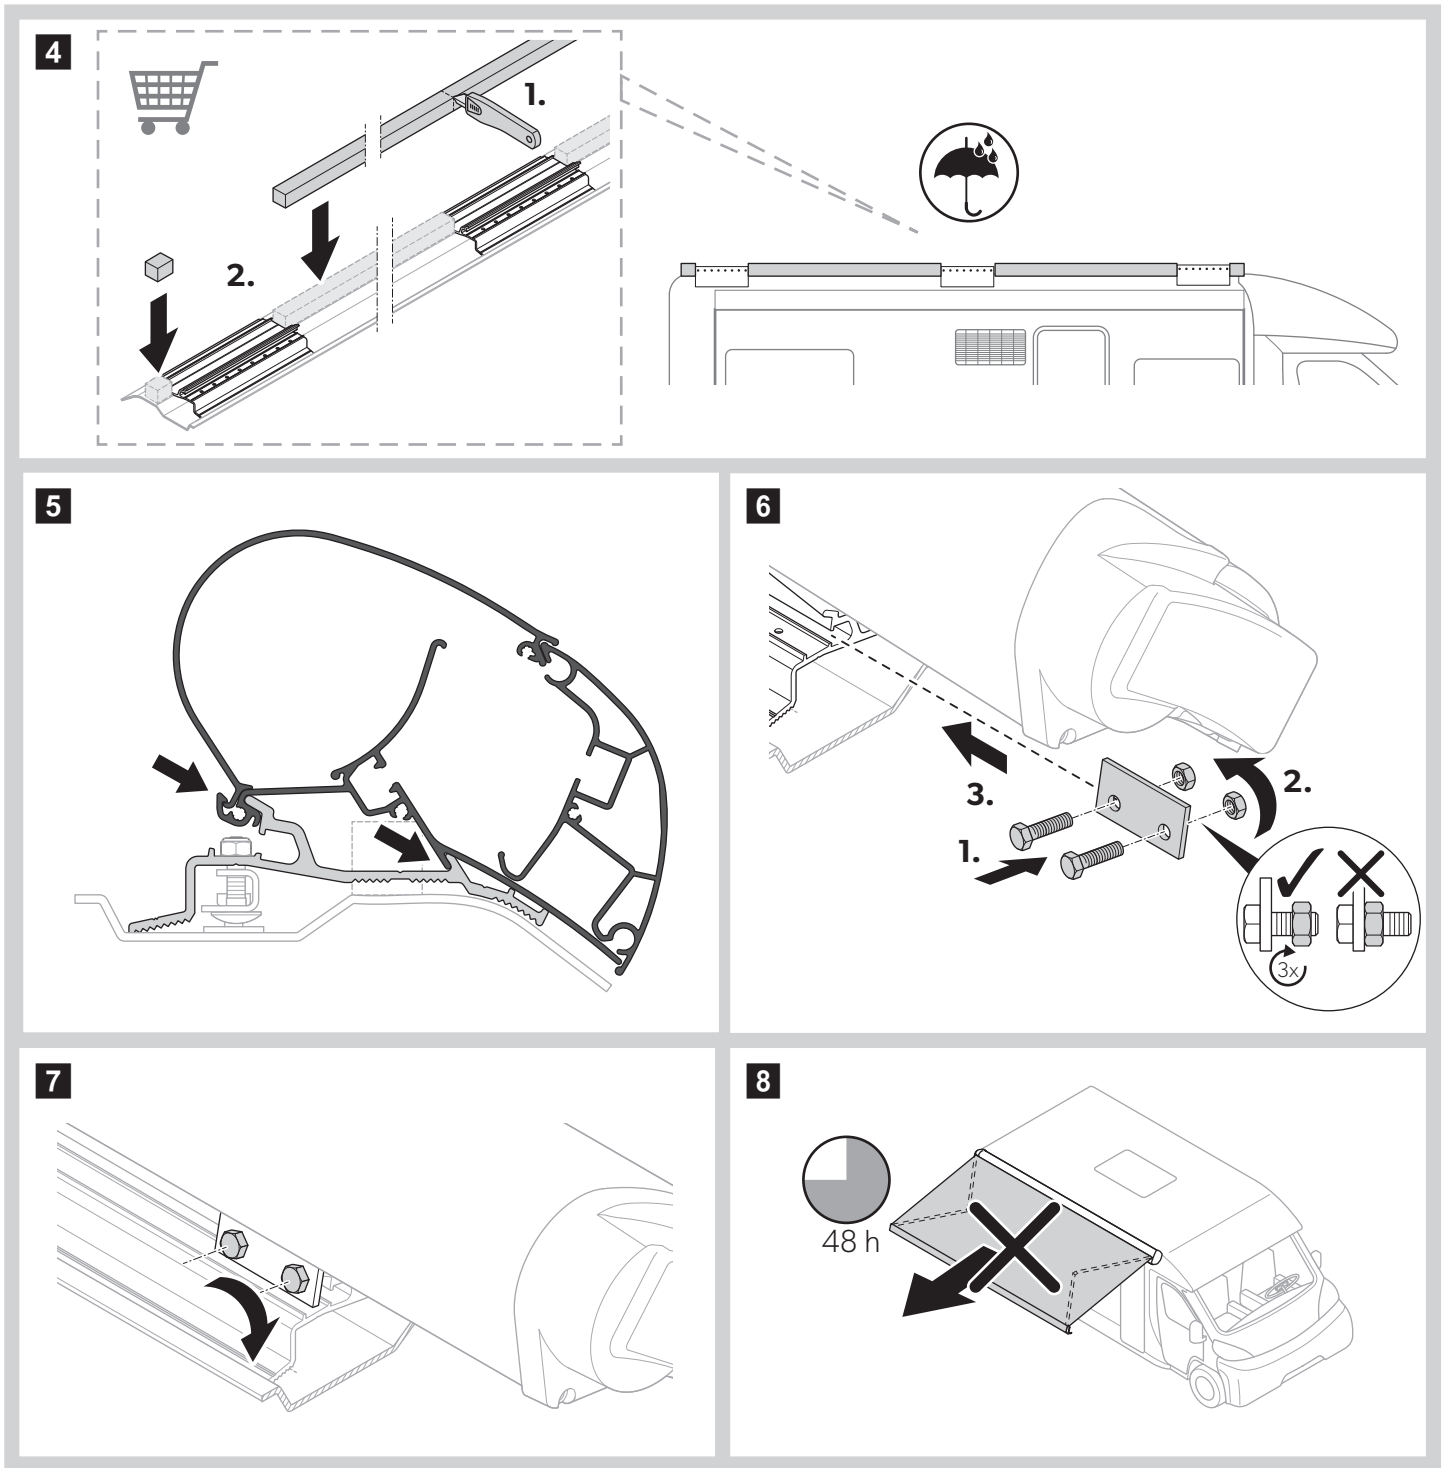

	PR2000	PR2500		
L	X	X		
3,00 m	2642 – 3018 mm	2642 – 2890 mm		
3,50 m	3132 – 3518 mm	3132 – 3390 mm		
3,75 m	3412 – 3768 mm	3412 – 3640 mm		
4,00 m	3592 – 4018 mm	3592 – 3880 mm		

1

2

3

DOMETIC

YOUR LOCAL DEALER
dometic.com/dealer