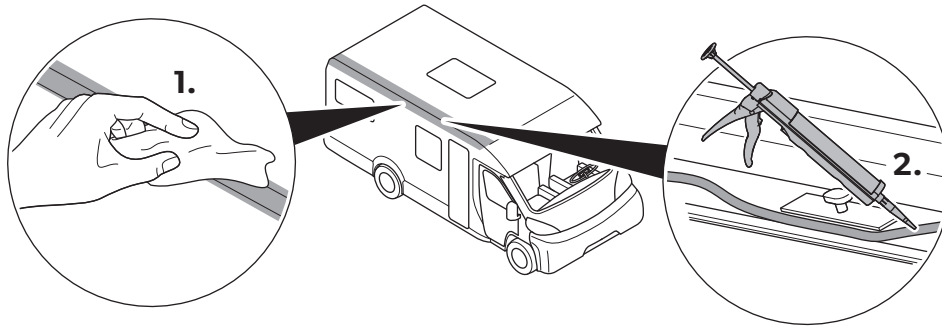

	PR2000	PR2500		
L	X	X		
3,00 m	2642 – 3018 mm	2642 – 2890 mm		
3,50 m	3132 – 3518 mm	3132 – 3390 mm		
3,75 m	3412 – 3768 mm	3412 – 3640 mm		
4,00 m	3592 – 4018 mm	3592 – 3880 mm		

1

2

3

DOMETIC

YOUR LOCAL DEALER
dometic.com/dealer