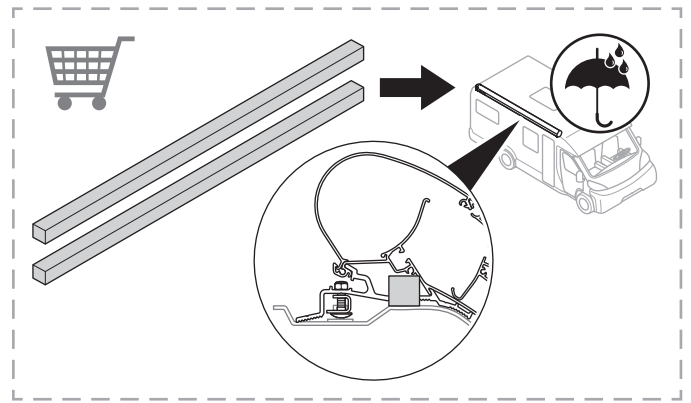

	PR2000	PR2500		
L	X	X		
3,00 m	2642 – 3018 mm	2642 – 2890 mm		
3,50 m	3132 – 3518 mm	3132 – 3390 mm		
3,75 m	3412 – 3768 mm	3412 – 3640 mm		
4,00 m	3592 – 4018 mm	3592 – 3880 mm		

1

2

3

DOMETIC

YOUR LOCAL DEALER
dometic.com/dealer