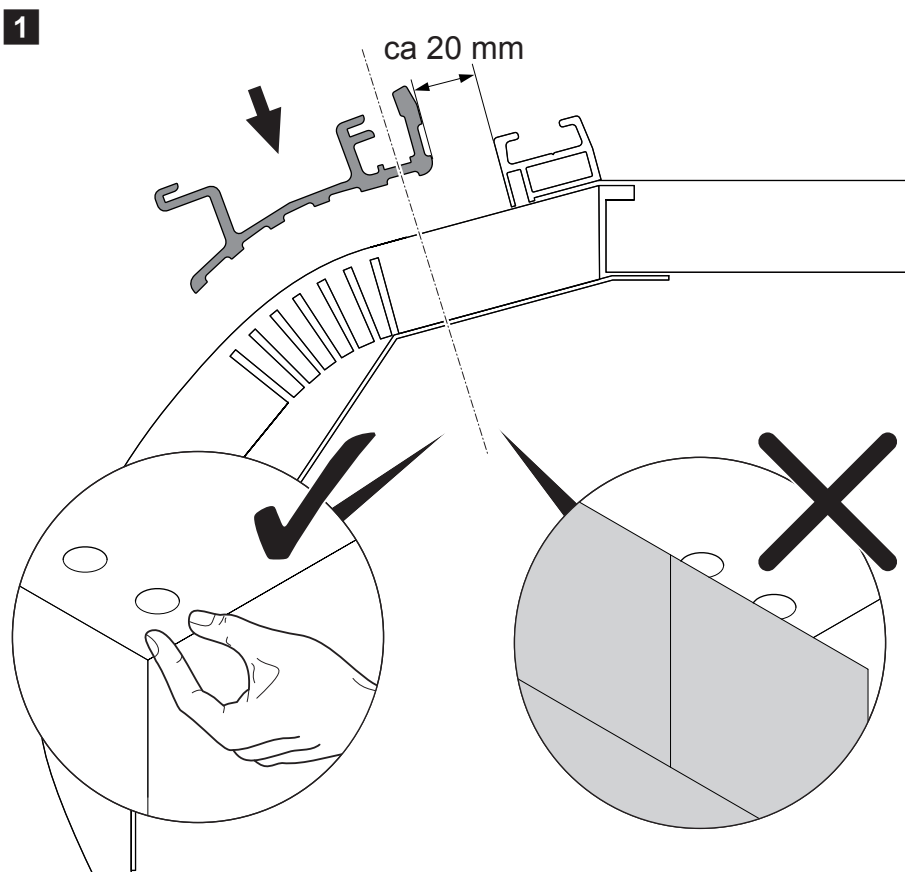

Item No.	9103501106	9103501107	9103501108	9103501109
	369 cm	404 cm	477 cm	504 cm
	1x	1x	1x	1x
	4x	4x	6x	6x
	7x	8x	9x	10x
	12x	14x	15x	17x

6

7

8

369 cm: 12x
404 cm: 14x
477 cm: 15x
504 cm: 17x

9

369 cm: 7x
404 cm: 8x
477 cm: 9x
504 cm: 10x

10

11

RTA 20DC

24 h

Dometic WAECO International GmbH
Hollefeldstrasse 63
D-48282 Emsdetten

www.dometic-waeco.com