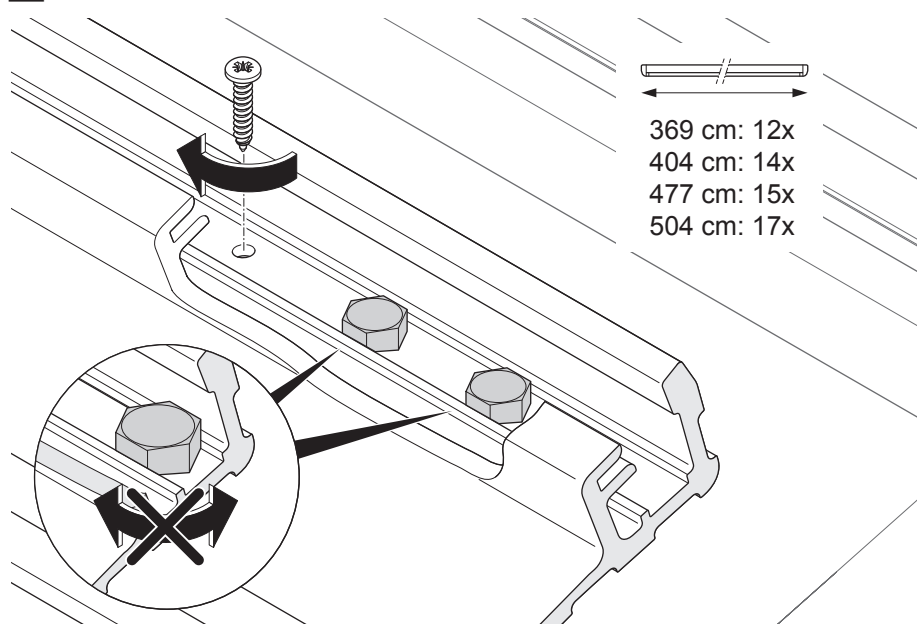

Item No.	9103501106	9103501107	9103501108	9103501109
	369 cm	404 cm	477 cm	504 cm
	1x	1x	1x	1x
	4x	4x	6x	6x
	7x	8x	9x	10x
	12x	14x	15x	17x

6

7

8

369 cm: 12x
404 cm: 14x
477 cm: 15x
504 cm: 17x

9

369 cm: 7x
404 cm: 8x
477 cm: 9x
504 cm: 10x

10

11

RTA 20DC

24 h

Dometic WAECO International GmbH
Hollefeldstrasse 63
D-48282 Emsdetten

www.dometic-waeco.com