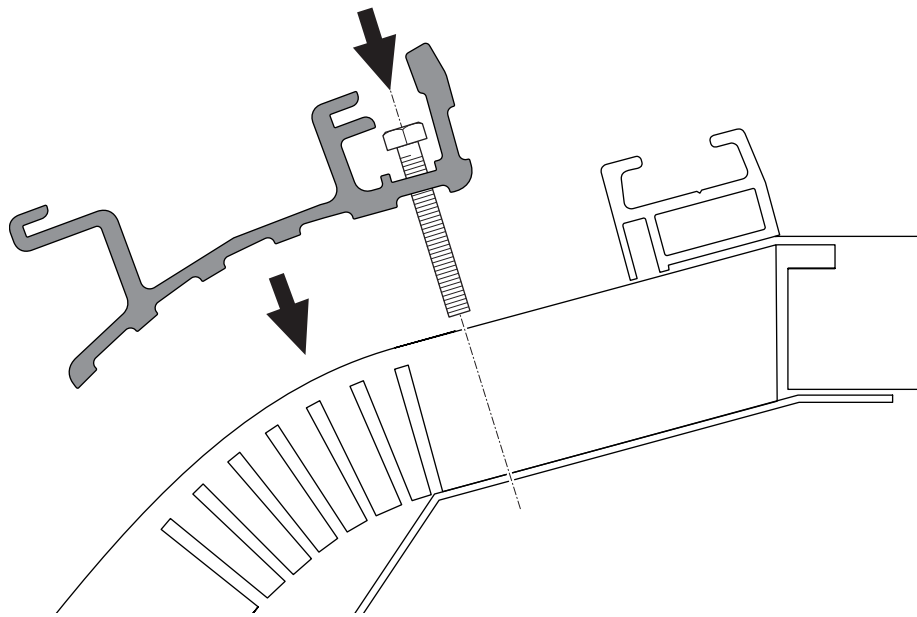

Item No.	9103501106	9103501107	9103501108	9103501109
	369 cm	404 cm	477 cm	504 cm
	1x	1x	1x	1x
	4x	4x	6x	6x
	7x	8x	9x	10x
	12x	14x	15x	17x

6

7

8

369 cm: 12x
404 cm: 14x
477 cm: 15x
504 cm: 17x

9

369 cm: 7x
404 cm: 8x
477 cm: 9x
504 cm: 10x

10

11

RTA 20DC

24 h

Dometic WAECO International GmbH
Hollefeldstrasse 63
D-48282 Emsdetten

www.dometic-waeco.com