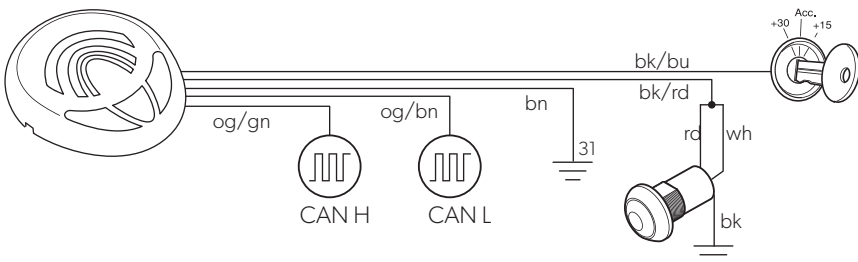

MWE890K

WPS900F/910

	EN	DE	FR	ES	PT	IT	NL	DA
bk	Black	Schwarz	Noir	Negro	Preto	Nero	Zwart	Sort
bn	Brown	Braun	Marron	Marrón	Castanho	Marrone	Bruin	Brun
bu	Blue	Blau	Bleu	Azul	Azul	Blu	Blauw	Blå
gn	Green	Grün	Vert	Verde	Verde	Verde	Groen	Grøn
og	Orange	Orange	Orange	Naranja	Cor de laranja	Arancione	Oranje	Orange
rd	Red	Rot	Rouge	Rojo	Vermelho	Rosso	Rood	Rød
wh	White	Weiß	Blanc	Blanco	Branco	Bianco	Wit	Hvid