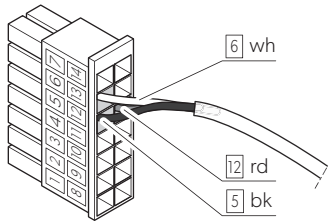

MWE890K

WPS900F/910

	EN	DE	FR	ES	PT	IT	NL	DA
bk	Black	Schwarz	Noir	Negro	Preto	Nero	Zwart	Sort
bn	Brown	Braun	Marron	Marrón	Castanho	Marrone	Bruin	Brun
bu	Blue	Blau	Bleu	Azul	Azul	Blu	Blauw	Blå
gn	Green	Grün	Vert	Verde	Verde	Verde	Groen	Grøn
og	Orange	Orange	Orange	Naranja	Cor de laranja	Arancione	Oranje	Orange
rd	Red	Rot	Rouge	Rojo	Vermelho	Rosso	Rood	Rød
wh	White	Weiß	Blanc	Blanco	Branco	Bianco	Wit	Hvid